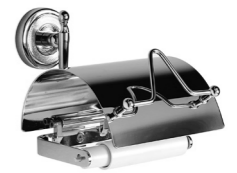

Portasapone con portasalviette  
 Soap dish with towel rail  
 L. 300 H. 190 P. 132 mm

6528 C/CO - 6628 C/C - 6728 C/BR

Dosatore sapone liquido con portasalviette  
 Liquid soap dispenser with towel rail  
 L. 330 H. 170 P. 125 mm

6504 CO - 6604 C - 6704 BR

Appendiabito singolo  
 Single clothes hook  
 L. 85 H. 100 P. 85 mm

6505 CO - 6605 C - 6705 BR

Portarotolo aperto  
 Open toilet roll holder  
 L. 180 H. 100 P. 95 mm

6525 CO - 6625 C - 6725 BR